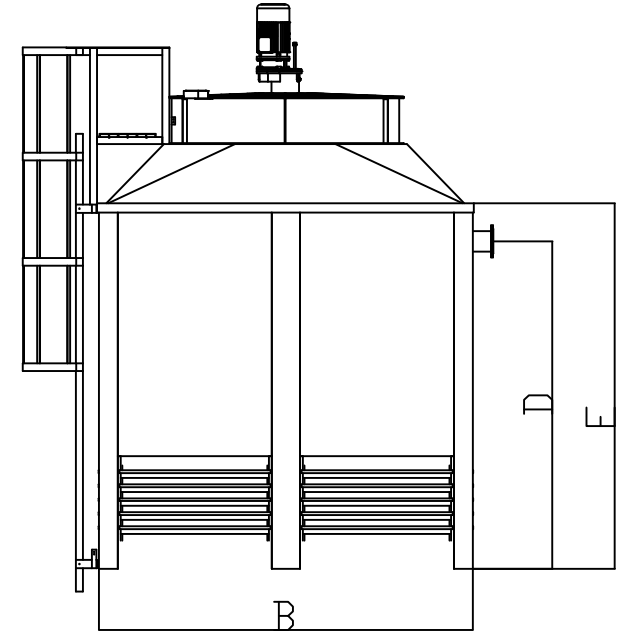

3RHMP 13X13

MODEL	A	B	C	D	E	F	G
3RHMP 13x13	12000	4000	5050	3350	3900	Ø2430	Ø200

REV.		Tel: 0212-295 65 24 Faks: 0212-295 65 82		PROJE PROJECT	
N:23A		Su Soğutma Kuleleri San. ve Tic. A.Ş.		BAYLIK TITLE	
İMZA APPROV. BY	D.G'RSYD	02.03.2023		3RHMP 13x13Z PAKET TİP SU SOĞUTMA KULESİ	
KONTROL CHECKED BY	D.G'RSYD	02.03.2023		3RHMP 13x13Z PAKET TİP SU SOĞUTMA KULESİ	
YAZAN DRAWN BY	YEMAL YILMAZ	02.03.2023		GENEL ÖLÇÜLERİ	
ÖLÇEK SCALE				RESİM NO DWG NO	3RHMP 13x13Z GNL
				REV.	6