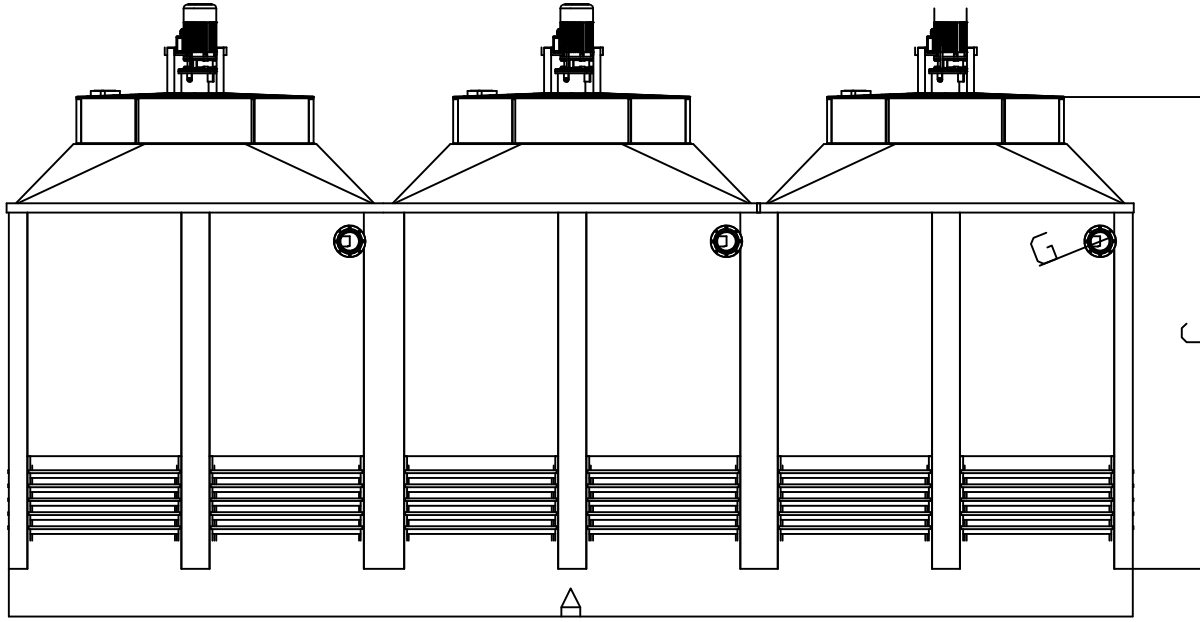

3RHMP 13X13

MODEL	A	B	C	D	E	F	G
3RHMP 13x13	12000	4000	5050	3350	3900	Ø2430	Ø200

REV.		Tel: 0212-295 65 24 Faks: 0212-295 65 82		PROJE PROJECT	
N:23A		Su Soğutma Kuleleri San. ve Tic. A.Ş.		BAYLIK TITLE	
İMZA APPROV. BY	D.G'RSYD	02.03.2023		3RHMP 13x13Z PAKET TİP SU SOĞUTMA KULESİ	
KONTROL CHECKED BY	D.G'RSYD	02.03.2023		3RHMP 13x13Z PAKET TİP SU SOĞUTMA KULESİ	
YAZAN DRAWN BY	YEMAL YILMAZ	02.03.2023		GENEL ÖLÇÜLERİ	
ÖLÇEK SCALE				RESİM NO DWG NO	3RHMP 13x13Z GNL
				REV.	6