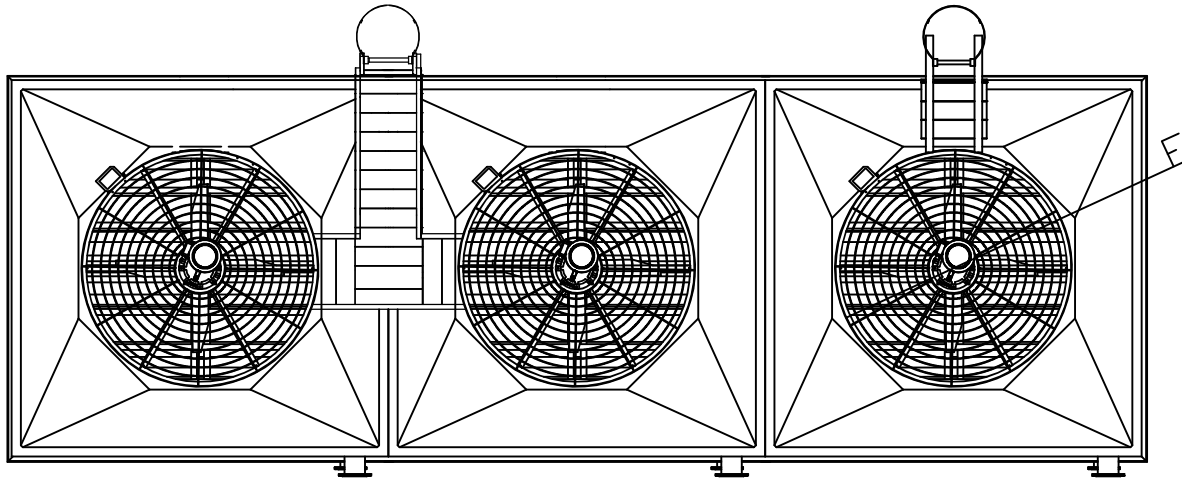

3RHMP 13X13

MODEL	A	B	C	D	E	F	G
3RHMP 13x13	12000	4000	5050	3350	3900	Ø2430	Ø200

REV.		Tel: 0212-295 65 24 Faks: 0212-295 65 82		PROJE PROJECT	
N:23A		Su Soğutma Kuleleri San. ve Tic. A.Ş.		BAYLIK TITLE	
İMZA APPROV. BY	D.G'RSYD	02.03.2023		3RHMP 13x13Z PAKET TİP SU SOĞUTMA KULESİ	
KONTROL CHECKED BY	D.G'RSYD	02.03.2023		3RHMP 13x13Z PAKET TİP SU SOĞUTMA KULESİ	
YAZAN DRAWN BY	YEMAL YILMAZ	02.03.2023		GENEL ÖLÇÜLERİ	
ÖLÇEK SCALE				RESİM NO DWG NO	3RHMP 13x13Z GNL
				REV.	6