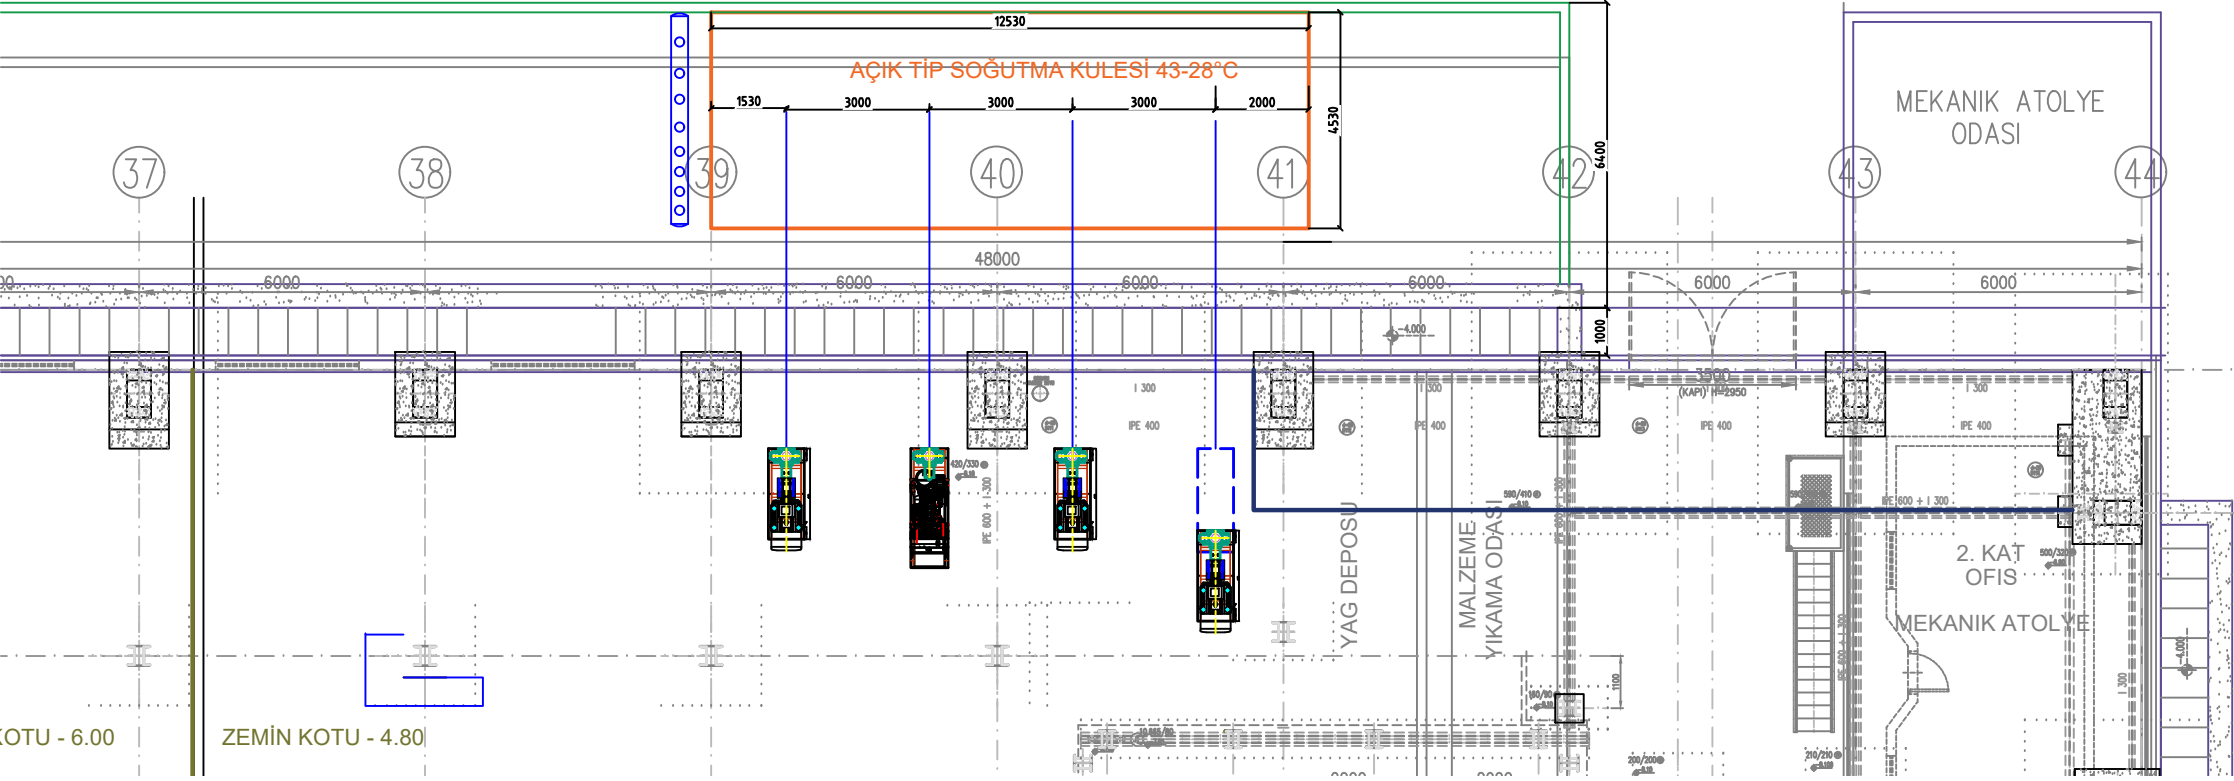

(STREET) YOL

KOTU - 6.00

ZEMİN KOTU - 4.80