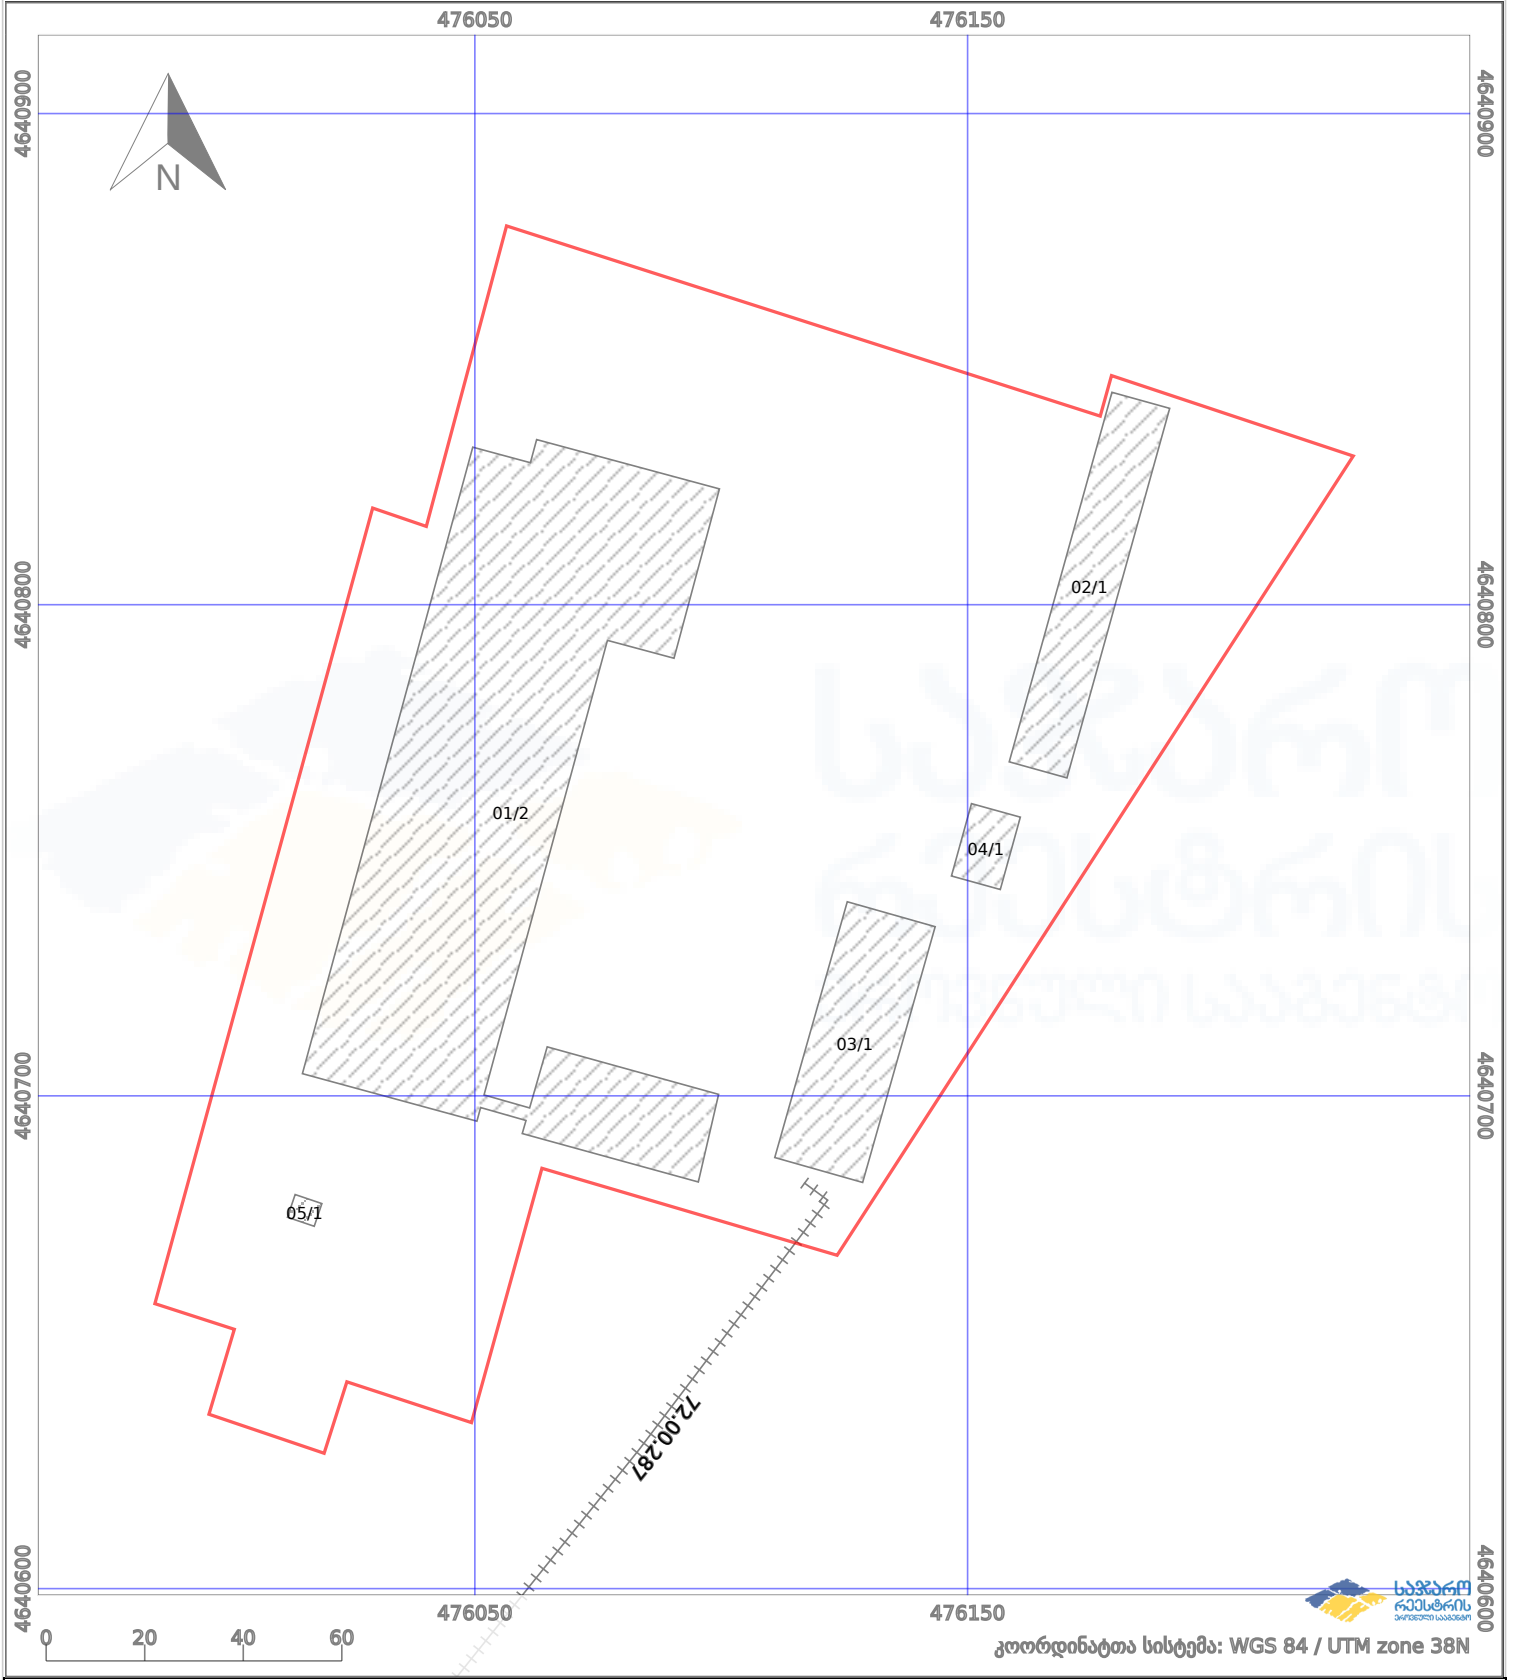

საკადასტრო გეგმა

საჯარო რეგისტრის ეროვნული სააგენტო

საკადასტრო კოდი:

72.03.29.502

ნაკვეთის დანიშნულება:

არასასოფლო სამეურნეო

განცხადების ნომერი:

882022264997

ფართობი:

32342 კვ.მ (WGS 84 / UTM zone 38N)

მომზადების თარიღი:

19/04/2022

პირობითი აღნიშვნები:

	ნაკვეთის საზღვარი		მშენებარე ნაკებობა		02/4	აშენებული ნაკებობა		ქარსაფარი ზოლი
	საზოგადოებრივი ნაკებობა		ტყის ფონდი			ვალდებულება		